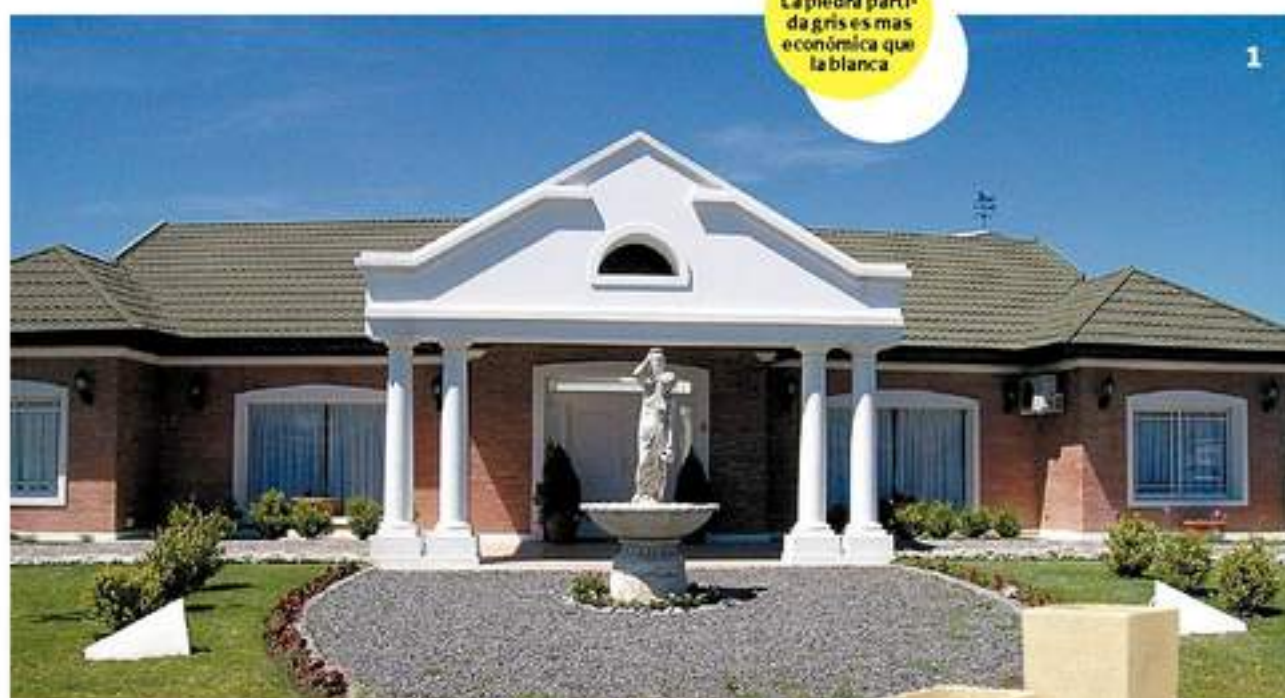

decoración

Ideas para renovar el frente de casa

ESCUPTURAS EN PIEDRA Y EN VIDRIO, FUENTES DE AGUA, MACETEROS DECORATIVOS DE DISTINTOS MATERIALES Y CAÑAS SON LOS RECURSOS DE MODA PARA EMBELLECEER PORTADAS Y ACCESOS A LAS VIVIENDAS. TAMBIEN HAY PLANTAS ESPECIFICAS PARA ESTOS RINCONES: PAPIRO, SANSEVIERA, PAPIRO EGIPCIO, PHORNIO VERDE O DORADO Y PENNISETUM SON ALGUNAS DE LAS ESPECIES MAS PEDIDAS. ADEMAS SE USAN MUCHO PIEDRA PLATILLO (CHATA), PIEDRA BLANCA PARTIDA, CORTEZA DE ARBOL Y TROZOS DE VENECITAS PARA TAPIZAR LA TIERRA EN LOS CANTEROS.

TIPS DECO

1. Los maceteros pueden hacerse a medida
2. Las piedras platillo vienen en distintos tonos
3. Las cañas tucara tienen una durabilidad de 8 años
4. Las macetas de zinc se pueden pintar de un color a elección
5. También se usan los estanques y las plantas acuáticas

POR
Nora Vera
nvera@clarin.com

1. ESCULTURA DE PIEDRA sobre rotonda de piedra partida gris ($ 150 el metro cúbico de piedra gris, Estudio Leloir Green). 2. ESFERAS (desde $ 15, La Cioppa). 3. PAPIROS egipcios sobre corteza de árbol (desde $35, Leloir Green). 4. MACETEROS REVES- TIDOS en piedra Paris (desde $ 10, La Cioppa). 5. PALM POT, macetas de tronco de palmera ($ 2.000, Coin Vert). 6. MACETEROS VIETNAMITAS de cerámica esmaltada (desde $398, Coin Vert). 7. DE CHAPA galvanizada (desde $ 100, Coin Vert).

COMARCAS DE LUJÁN
PUEBLO DE CHACRAS

- 530 has, FRACCIONES DE 2.000 m² a 10.000 m².
- COLEGIO TRILINGÜE
- CENTRO DE SERVICIOS / COMERCIAL
- GASTRONOMIA Y TURISMO (abiertos)
- HÍPICO · POLO
- DEPORTES NÁUTICOS s/motor
- GIMNASIO · CLUB DE TENIS / FUTBOL.

PRIMER MEGAEMPREDIMIENTO DE CHACRAS

Acceso Oeste Km 60,3

(011) 15 - 5715 - 9065
(011) 15 - 4992 - 9656

COMERCIALIZA

MATEO

W y N Macarena L. N. N. Km 448 1º Fl. (30.40)

www.comarcasdelujan.com.ar

PRE-VENTA LA ELINA, SANTA INES Y SAN ROQUE

New Zealand Pacific School
www.nzps.com.ar

// ciclo lectivo 2009 - APERTURA NIVEL INICIAL //

BICULTURAL - INGLESE - MEXTO